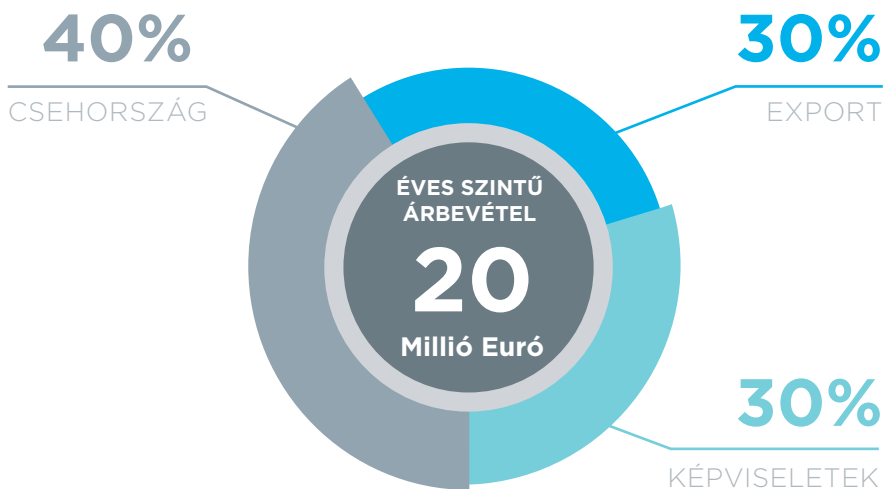

Tények és Számok

2. pozíció
Európában

16
KÉPVISELET
VILÁGSZERTE

70
EXPORT
ORSZÁG

240
ALKALMAZOTT

5 000
INELS RENDSZER

12 000 000
LEGYÁRTOTT TERMÉK