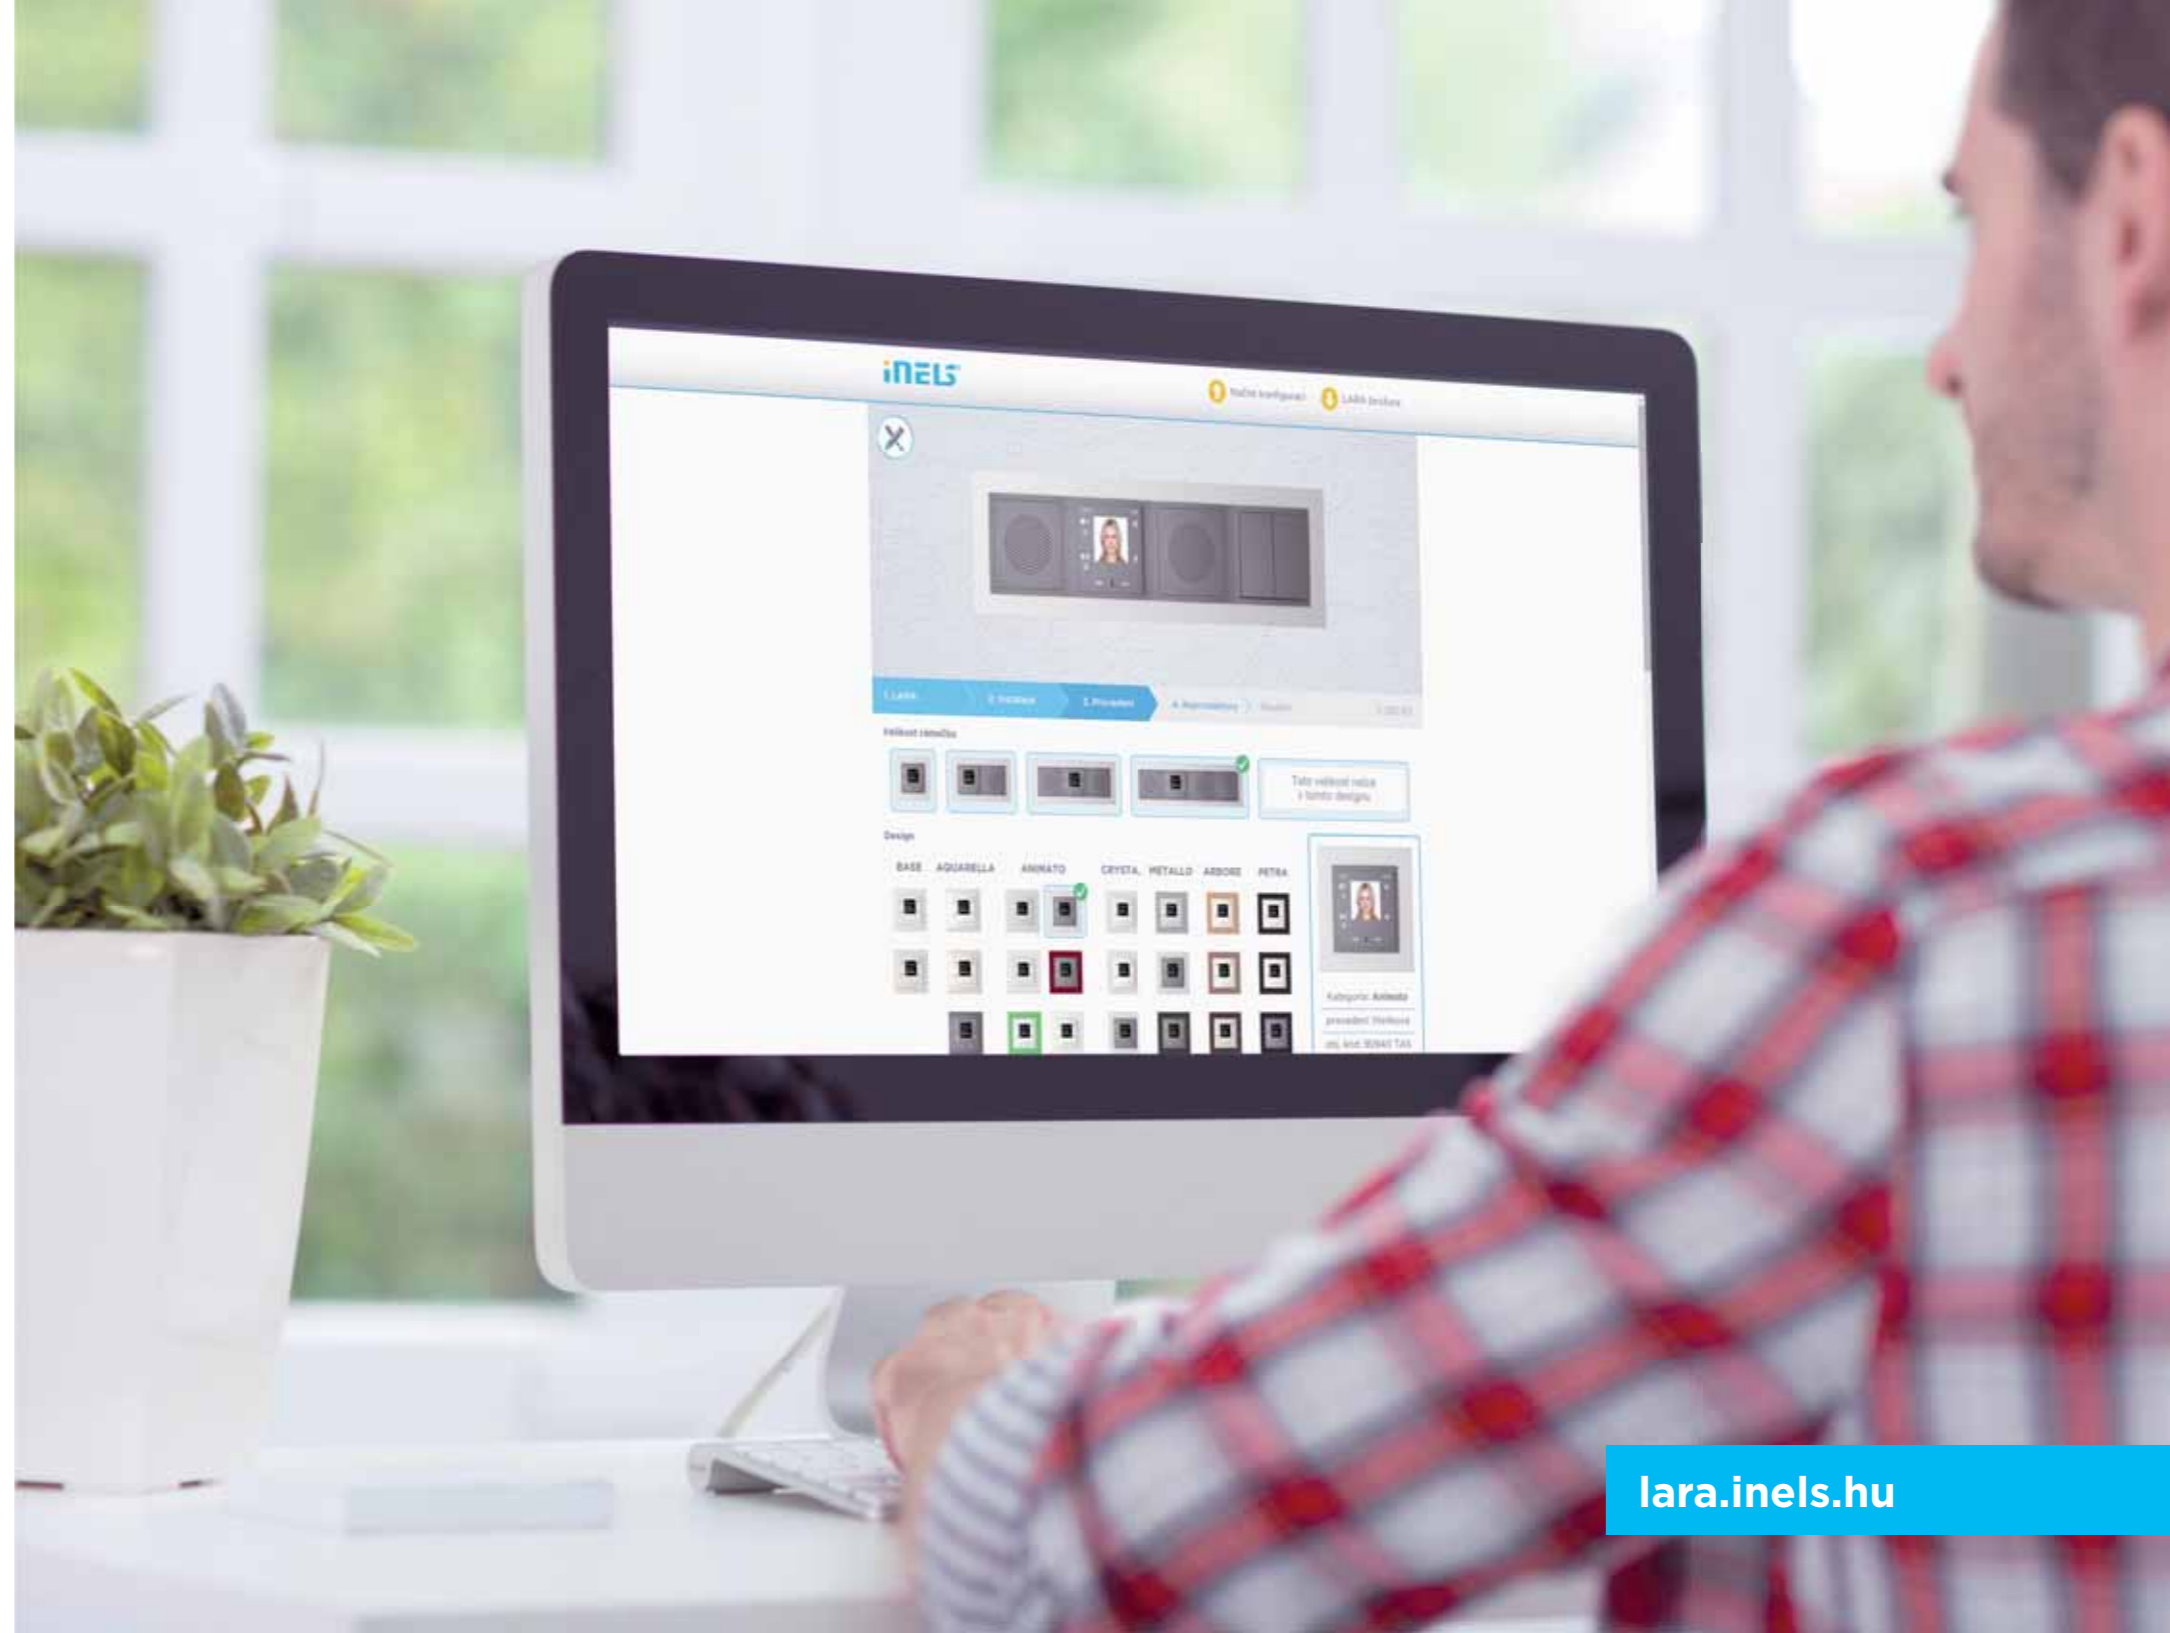

Intercom & Videotelefon

A LARA lehetővé teszi a házon belüli (Intercom) és a ház bejáratánál lévő kaputelefonnal (videotelefon) történő kommunikációt.

Legfeljebb 30 eszköz (LARA, telefon, tablet, ...) csatlakoztatható a rendszerhez. A LARA alkalmas távoli kommunikációra is - mindössze internet kapcsolatra van szükség.