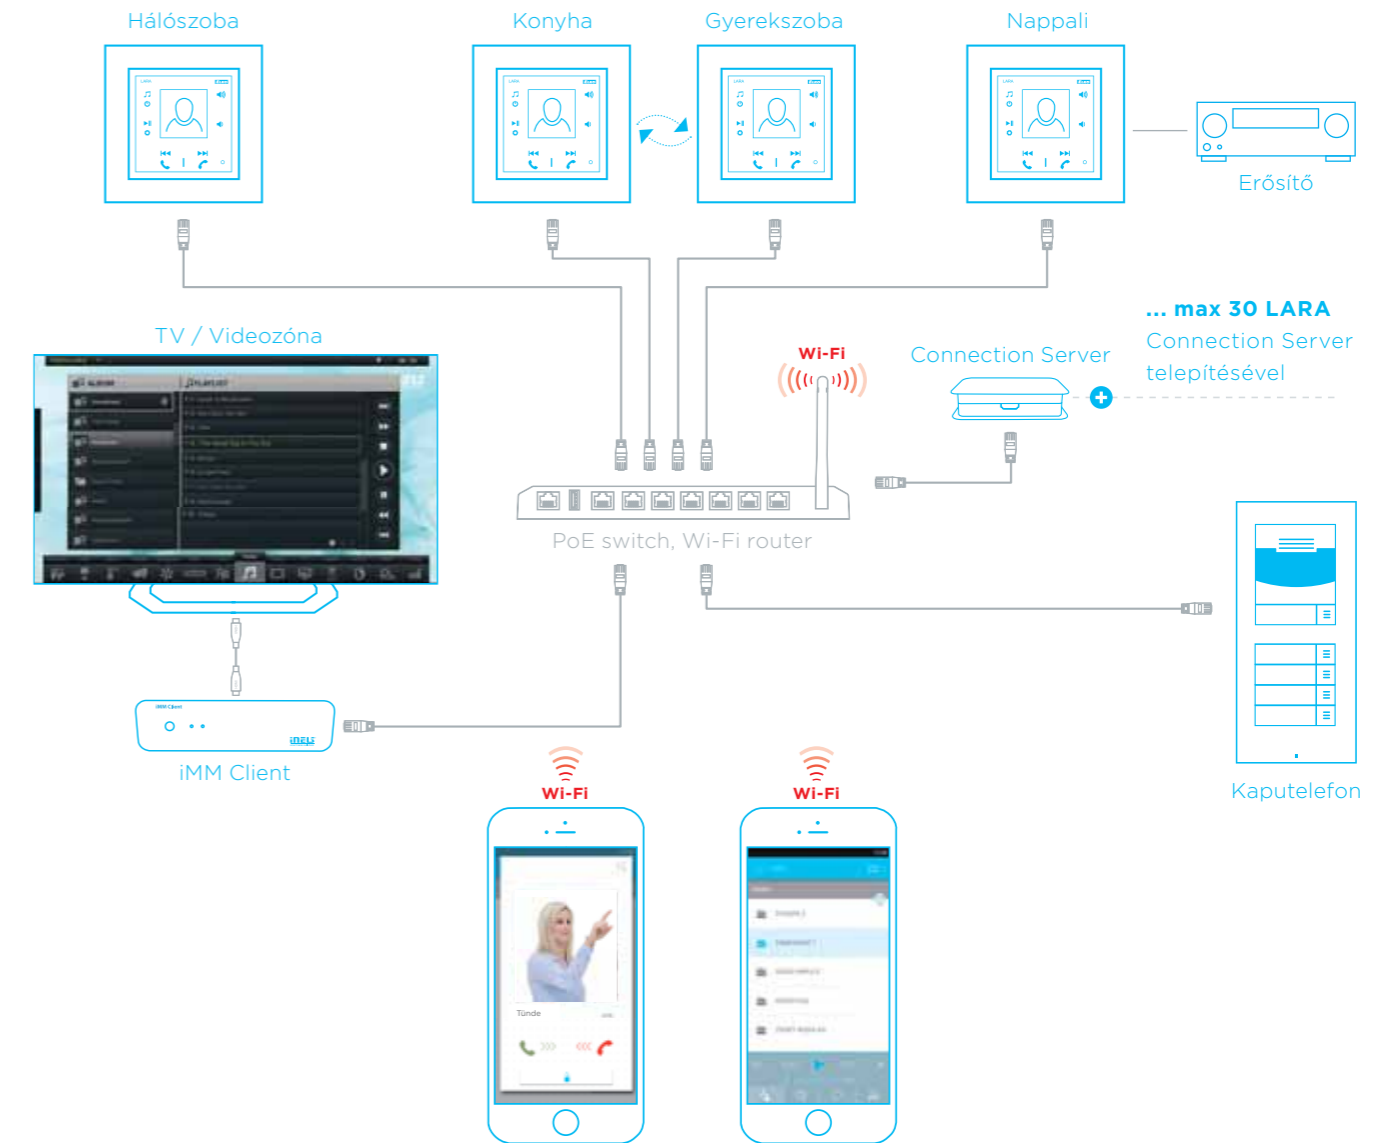

Intercom & Videotelefon

A LARA lehetővé teszi a házon belüli (Intercom) és a ház bejáratánál lévő kaputelefonnal (videotelefon) történő kommunikációt.

Legfeljebb 30 eszköz (LARA, telefon, tablet, ...) csatlakoztatható a rendszerhez. A LARA alkalmas távoli kommunikációra is - mindössze internet kapcsolatra van szükség.

LARA Dio alkalmazás (LARA rádióhoz)

A LARA Dio alkalmazás a méretükben és funkcióiban különleges LARA eszközök vezérlésére szolgál. A LARA Dio alkalmazásban a vezérelt eszközök száma nincs korlátozva, ezért egyetlen eszköztől (pl. okostelefonról) vezérelhető a ház összes LARA készüléke.

Rendelkezésre áll:  

LARA NAS alkalmazás (LARA intercomhoz)

A LARA NAS APP az iNELS Multimédia intelligens rendszer kiegészítője, mely lehetővé teszi az audiozónák okostelefonról történő vezérlését, beleértve a LARA audiozónákat is. Az alkalmazás fő előnye, hogy képes minden audiozónát egy helyről vezérelni.

Rendelkezésre áll:  

LARA-k összekapcsolása

Beépítési lehetőségek

Falra szerelés

A LARA beépíthető a szerelvénydobozba (kapcsolókkal együtt), egyes kerettől akár ötös keretig sorolva. Ez a telepítés olyan helyeken ajánlott, ahol legalább egy szerelvénydoboz rendelkezésre áll vagy a fal üreges az eszköz helyén.