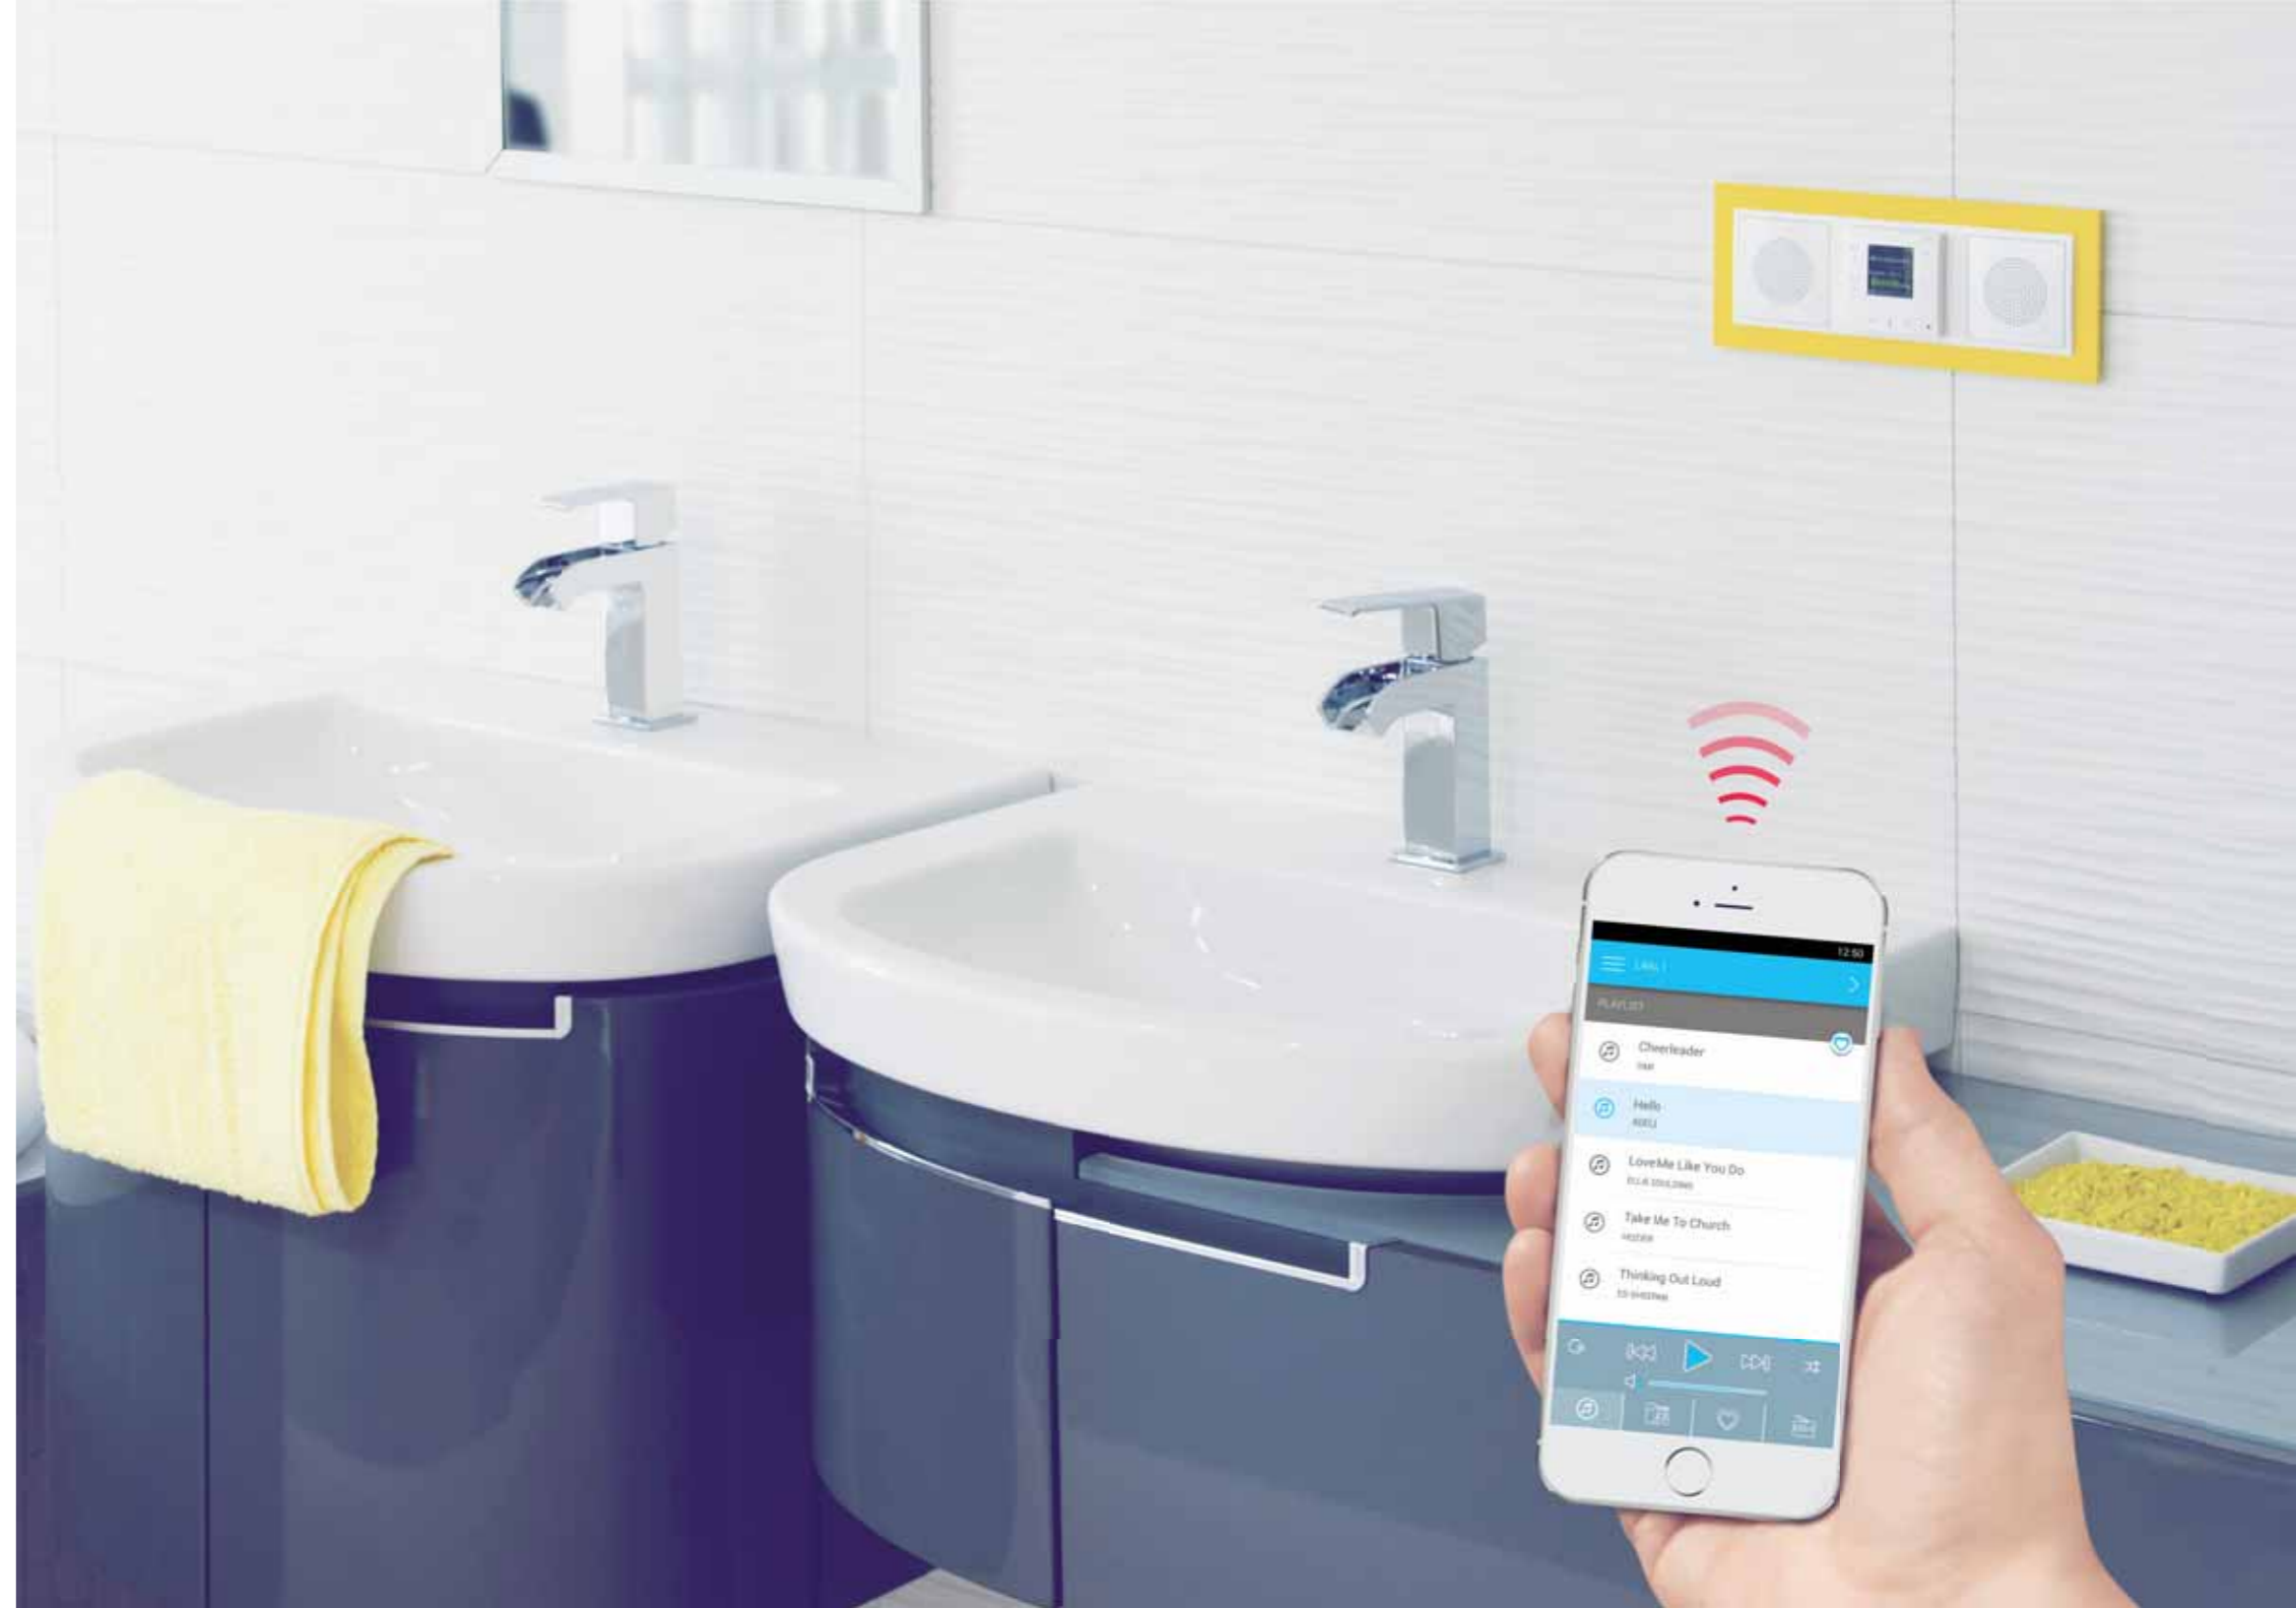

Rádió / Zene

Az internetes rádió teljesen tiszta, zajmentes hangot játszik le, és legkedveltebb állomásai-ból akár 40-et is beállíthat, melyeket bármikor szabadon megváltoztathat. Beépített 2x 10 W-os erősítővel rendelkezik, de külső erősítő-höz vagy házimozihoz is csatlakoztatható.

A LARA Rádió szorosan kapcsolódik a zenéhez. Kedvelt zenéi közvetlenül lejátszhatók okostelefonról, MP3-lejátszóról, iPad-ről vagy NAS-adattárolóról.