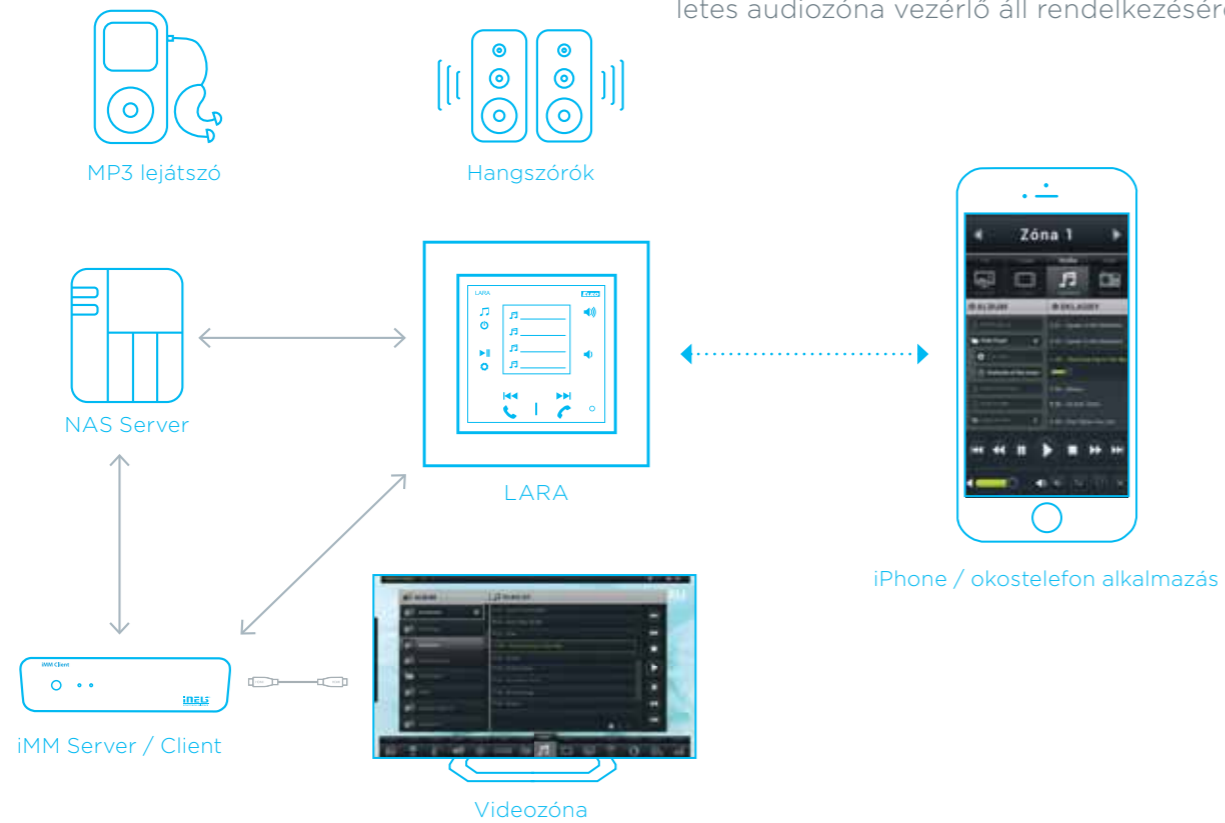

hetők. Ez lehetővé teszi, hogy hívja más helyiségben tartózkodó családtagjait is.

Videotelefon

A LARA másik előnye a videotelefon funkció. A LARA csatlakozik a kaputelefonhoz, így kommunikálhat a becsengető látogatóval, akit a színes kijelzőn láthat is. A látogató hívhatja

bármelyik LARA-t a házban vagy mindegyiket egyszerre. Az ajtózárral összekapcsolva az egyes LARA egységek gombnyomásra nyithatják a zárat.”

Audiozóna

Az Audiozónák segítségével zenét hallgathat a központi adattárból a LARA-kon keresztül bármelyik helyiségben. Egyéni zónákat hozhat létre a zenehallgatáshoz, pontosan az Ön ízlésének megfelelően.

A zenék tárolhatók egy zene tárhelyen (NAS Server) vagy egy multimédiás szerveren (iMM Client), mely további extra lehetőségeket is kínál videók, kamerák, világítások, stb. vezérlésére.

Az okostelefonra vagy táblagépre telepített iNELS Home Control alkalmazással egy tökéletes audiozóna vezérlő áll rendelkezésére.

Intercom & Videotelefon

A LARA lehetővé teszi a házon belüli (Intercom) és a ház bejáratánál lévő kaputelefonnal (videotelefon) történő kommunikációt.

Legfeljebb 30 eszköz (LARA, telefon, tablet, ...) csatlakoztatható a rendszerhez. A LARA alkalmas távoli kommunikációra is - mindössze internet kapcsolatra van szükség.