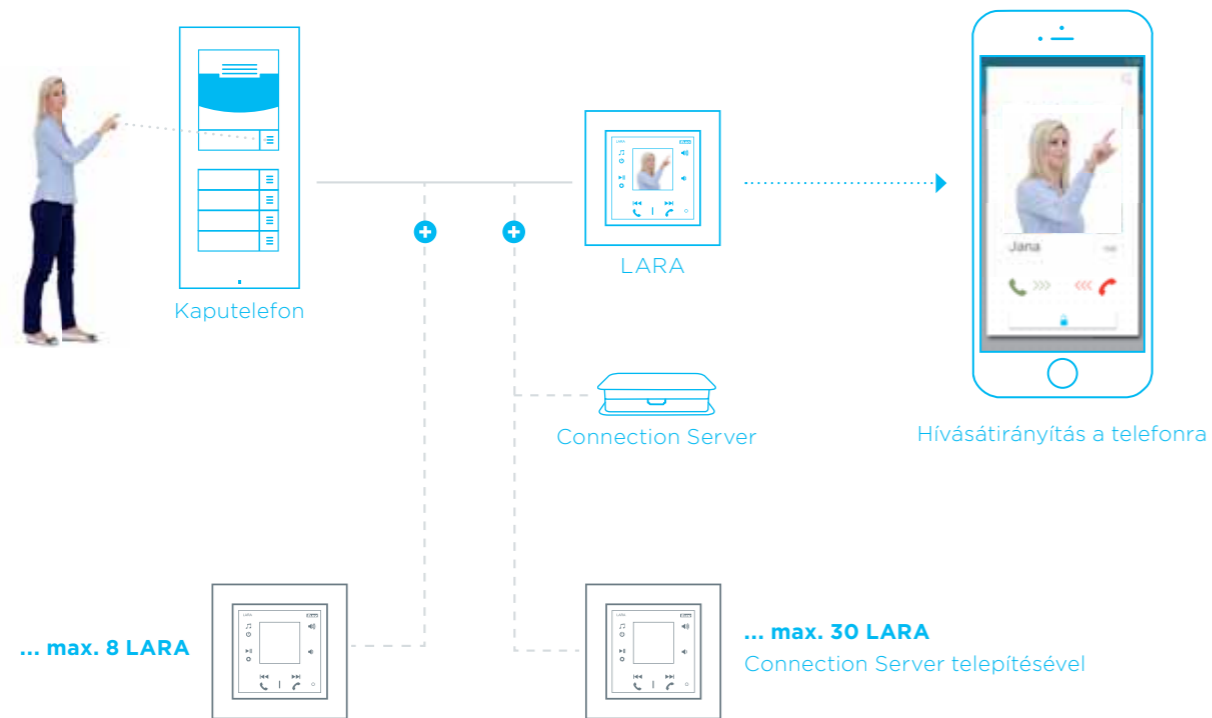

A LARA Rádió szorosan kapcsolódik a zenéhez. Kedvelt zenéi közvetlenül lejátszhatók okostelefonról, MP3-lejátszóról, iPad-ről vagy NAS-adattárolóról.

Intercom (házi telefon)

A LARA nem csak a kaputelefonnal kommunikálhat, hanem okostelefonnal vagy más LARA készülékekkel is, melyek az egész házba telepít-

hetők. Ez lehetővé teszi, hogy hívja más helyiségben tartózkodó családtagjait is.

Videotelefon

A LARA másik előnye a videotelefon funkció. A LARA csatlakozik a kaputelefonhoz, így kommunikálhat a becsengető látogatóval, akit a színes kijelzőn láthat is. A látogató hívhatja

bármelyik LARA-t a házban vagy mindegyiket egyszerre. Az ajtózárral összekapcsolva az egyes LARA egységek gombnyomásra nyithatják a zárat.”

Audiozóna

Az Audiozónák segítségével zenét hallgathat a központi adattárból a LARA-kon keresztül bármelyik helyiségben. Egyéni zónákat hozhat létre a zenehallgatáshoz, pontosan az Ön ízlésének megfelelően.

Intercom & Videotelefon

A LARA lehetővé teszi a házon belüli (Intercom) és a ház bejáratánál lévő kaputelefonnal (videotelefon) történő kommunikációt.

Legfeljebb 30 eszköz (LARA, telefon, tablet, ...) csatlakoztatható a rendszerhez. A LARA alkalmas távoli kommunikációra is - mindössze internet kapcsolatra van szükség.