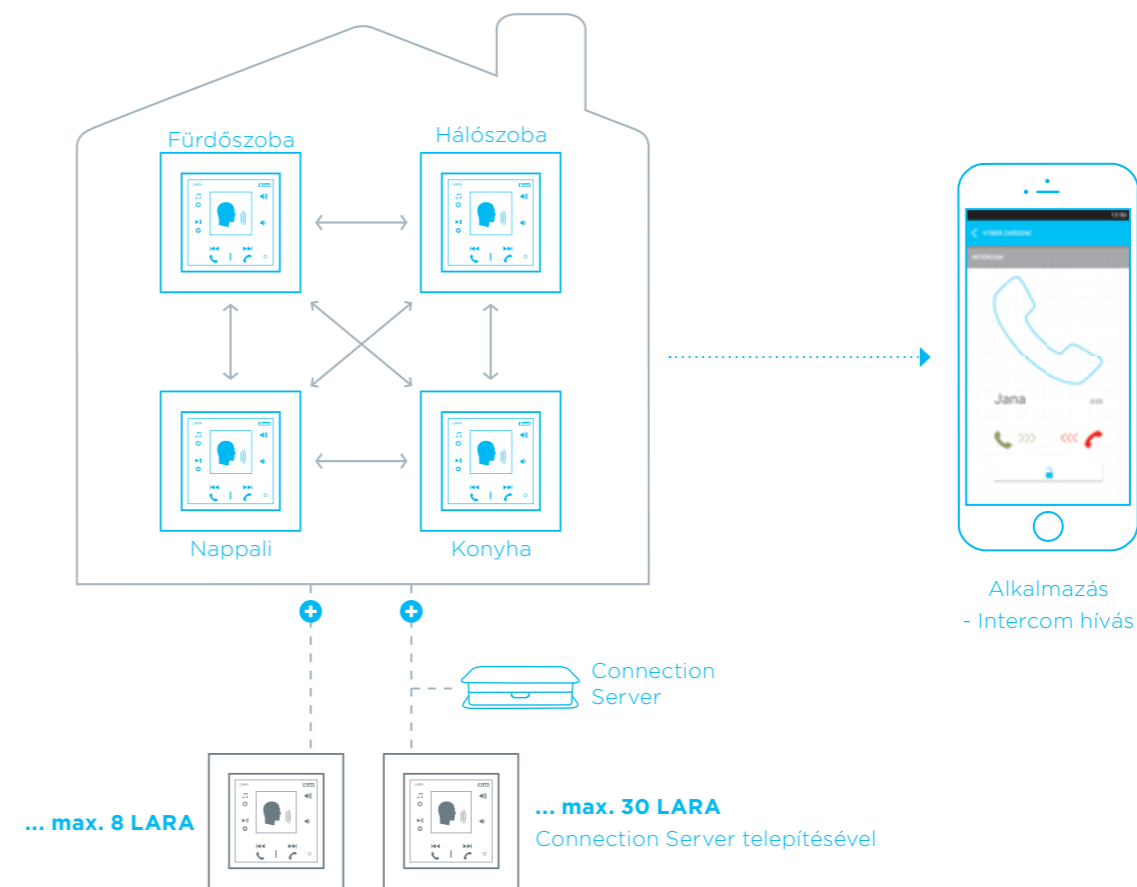

A LARA Rádió szorosan kapcsolódik a zenéhez. Kedvelt zenéi közvetlenül lejátszhatók okostelefonról, MP3-lejátszóról, iPad-ről vagy NAS-adattárolóról.

Intercom (házi telefon)

A LARA nem csak a kaputelefonnal kommunikálhat, hanem okostelefonnal vagy más LARA készülékekkel is, melyek az egész házba telepít-

hetők. Ez lehetővé teszi, hogy hívja más helyiségben tartózkodó családtagjait is.

Videotelefon

A LARA másik előnye a videotelefon funkció. A LARA csatlakozik a kaputelefonhoz, így kommunikálhat a becsengető látogatóval, akit a színes kijelzőn láthat is. A látogató hívhatja

bármelyik LARA-t a házban vagy mindegyiket egyszerre. Az ajtózárral összekapcsolva az egyes LARA egységek gombnyomásra nyithatják a zárat.”

Audiozóna

Az Audiozónák segítségével zenét hallgathat a központi adattárból a LARA-kon keresztül bármelyik helyiségben. Egyéni zónákat hozhat létre a zenehallgatáshoz, pontosan az Ön ízlésének megfelelően.

Intercom & Videotelefon

A LARA lehetővé teszi a házon belüli (Intercom) és a ház bejáratánál lévő kaputelefonnal (videotelefon) történő kommunikációt.

Legfeljebb 30 eszköz (LARA, telefon, tablet, ...) csatlakoztatható a rendszerhez. A LARA alkalmas távoli kommunikációra is - mindössze internet kapcsolatra van szükség.