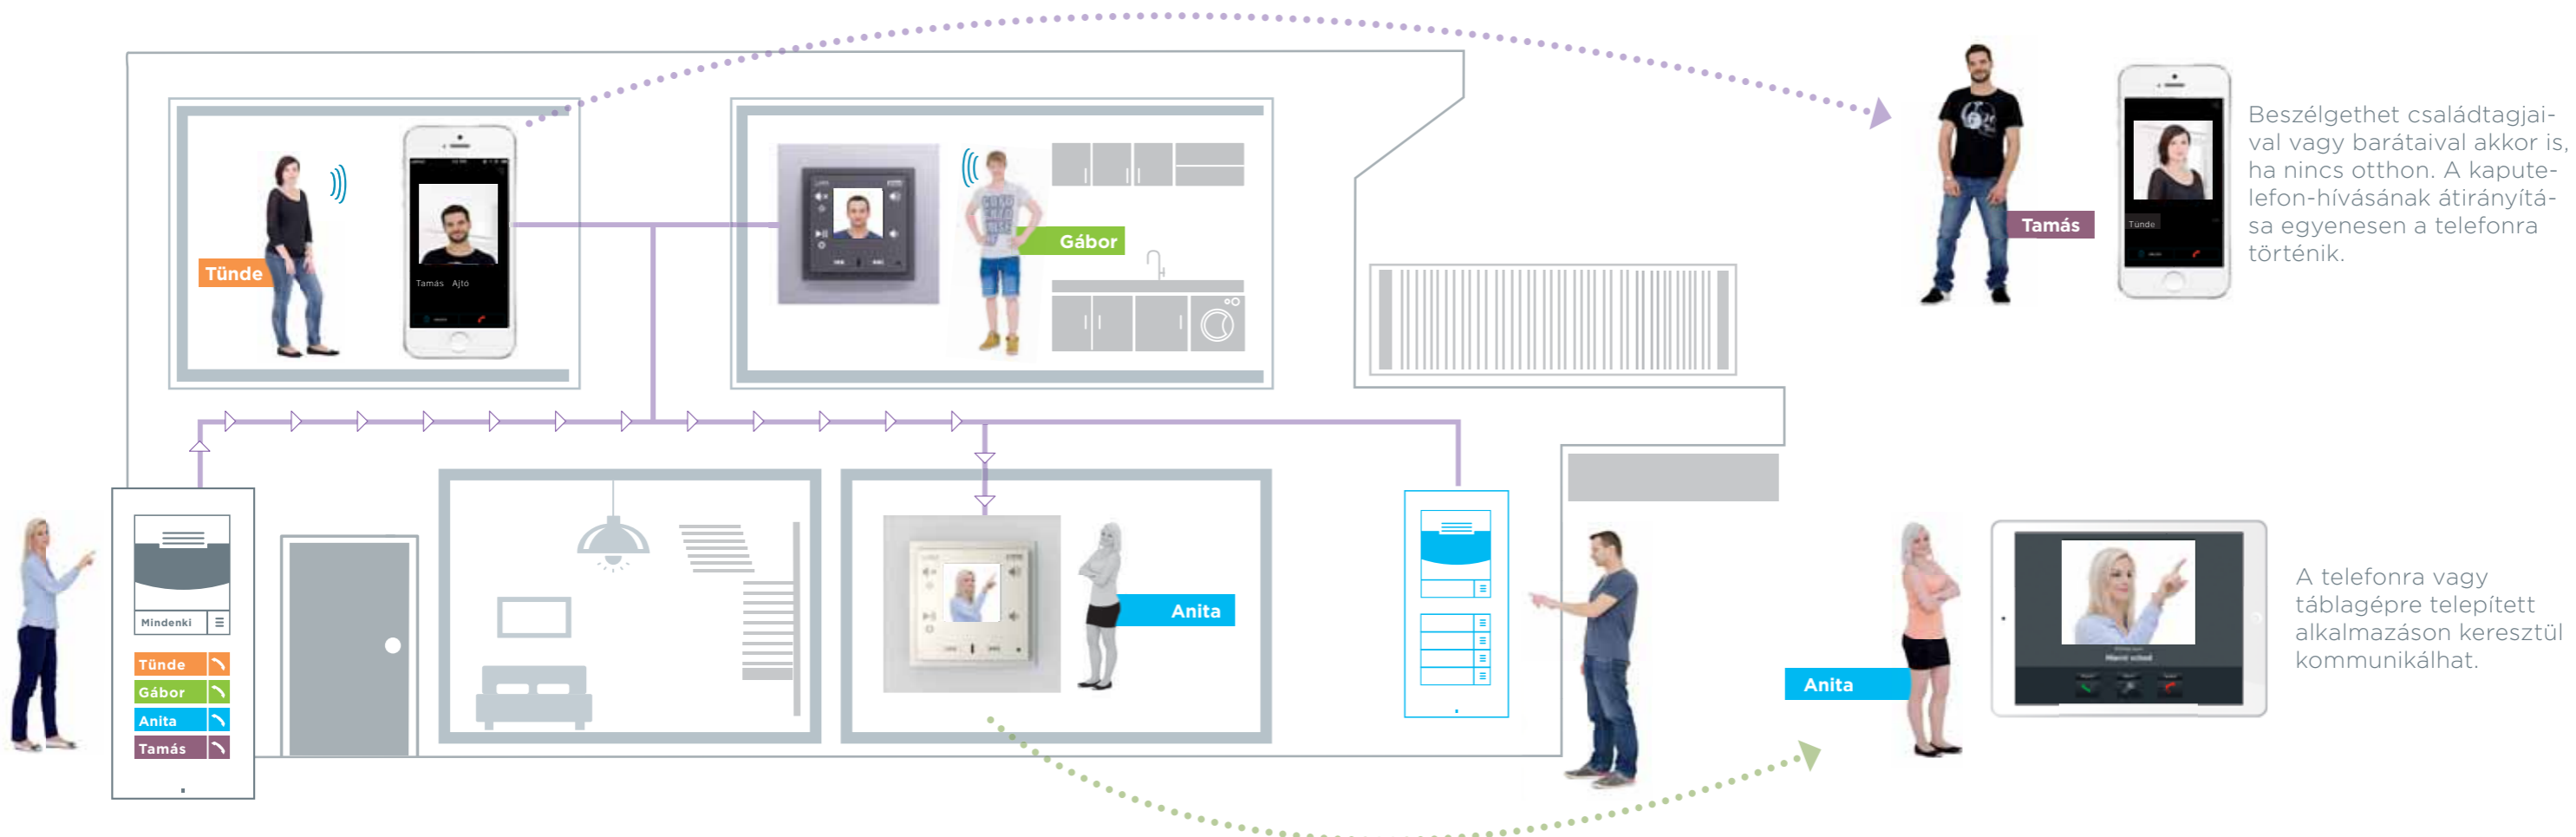

A zenék tárolhatók egy zene tárhelyen (NAS Server) vagy egy multimédiás szerveren (iMM Client), mely további extra lehetőségeket is kínál videók, kamerák, világítások, stb. vezérlésére.

Az okostelefonra vagy táblagépre telepített iNELS Home Control alkalmazással egy tökéletes audiozóna vezérlő áll rendelkezésére.

A LARA egybeolvad az Ön belső terével

Állítsa össze saját LARA-ját

 lara.inels.hu

LARA konfigurátor

LARA igényei szerint?
Próbálja ki konfigurátorunkat.

A konfigurátorban lépésről-lépésre kiválaszthatja pl. a LARA típusát, a telepítés módját, a keret méretét és dizájnját (üveg, fa, fém, stb.), a fal színét / típusát és a hangszórók típusát (keretbe, falra, mennyezetre, ...). A végén áttekintést kap a választott eszközökről és a költségekről, majd elküldheti e-mailben a konkrét ajánlatkérést.

Intercom & Videotelefon

A LARA lehetővé teszi a házon belüli (Intercom) és a ház bejáratánál lévő kaputelefonnal (videotelefon) történő kommunikációt.

Legfeljebb 30 eszköz (LARA, telefon, tablet, ...) csatlakoztatható a rendszerhez. A LARA alkalmas távoli kommunikációra is - mindössze internet kapcsolatra van szükség.

Beszélgethet családtagjával vagy barátaival akkor is, ha nincs otthon. A kaputelefon-hívásának átirányítása egyenesen a telefonra történik.

A telefonra vagy táblagépre telepített alkalmazáson keresztül kommunikálhat.