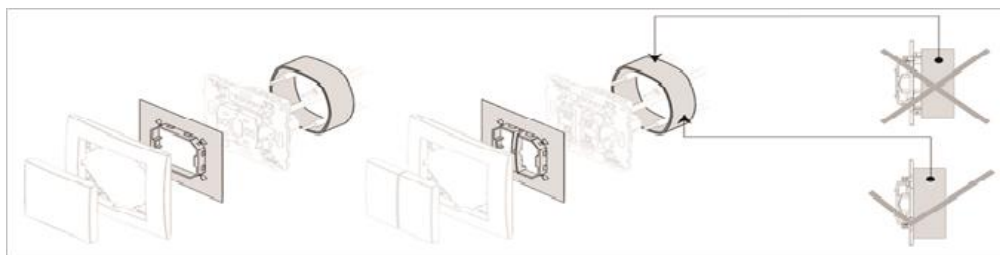

Membrán IP44-es védelemhez

IP44 fedlap	21981	291 Ft
IP44 dupla fedlap	21982	307 Ft

Tartozékok

Kiegészítők

Kábelkivezető - 3 vezetékes	21173	846 Ft
Kábelkivezető - 4 vezetékes	21174	932 Ft
Fordulatszám szabályzó induktív terheléshez, 600VA	21219	27 410 Ft
Vakfedél tartó	21222	299 Ft
Írányfény mechanizmus	21360	766 Ft
Izzó irányfényhez	81012	732 Ft
MEC-21 pozicionáló keret	21989	590 Ft
Audió aljzat, csavaros csatlakozással	21220	2 835 Ft
Hotelkártya	21999	167 Ft
Mechanizmus takaró fedél	21971	45 Ft
Csengő (AC230)	21990	4 438 Ft
3. szintű túlfeszültség védő hangjelzéssel Poda-275	6058	11 238 Ft
LED pót izzó szerelvényekhez: 12V	81018	625 Ft
LED pót izzó szerelvényekhez: 250V	81019	625 Ft