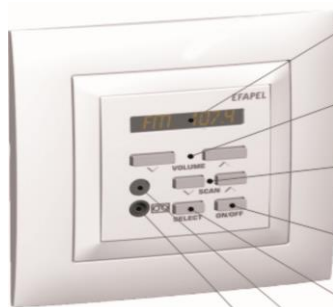

Jazz Light eszközök

Jazz
Light
SOUND SYSTEM

LCD kijelző háttérvilágítással, funkció jelzése

Hangerőbeállítás nyomógombjai

Gombok a rádióállomások hangolásához

ON/OFF gomb, program funkció "Sleep" - automatikus kikapcsolás (90

Csatornaválasztó gomb

IR - infravörös érzékelő

CD vagy MP3 bemenet

AUDIO-RENDSZER EGYSÉGEI

ÖNÁLLÓ (vezérlő) egységek

függetlenül vagy központi egység által vezérelve működnek

1 csatornás infrás FM rádió ébresztőórával

21370

47 965 Ft

1 csatornás FM rádió, ébresztőórával

21379

45 571 Ft

Vezérlő egységek

1 csatornás sztereo központi egység, FM rádió (önálló egységként is használható)

21392

50 148 Ft

1 csatornás sztereo központi egység

21391

21 122 Ft

KEZELŐ eszközök a központi egységhez

1 csatornás FM rádió mono hangerőszabályzóval

21373

28 515 Ft

1 csatornás sztereo hangerőszabályzó

21372

27 690 Ft

1 csatornás FM rádió sztereo hangerőszabályzóval

21377

33 140 Ft

1 csatornás mono hangerőszabályzó

21371

21 260 Ft

Tápegységek

Tápegység szerelvénydobozba

21380

15 268 Ft

Tápegység álmennyezetbe való telepítéshez

75053

24 467 Ft

Tápegység - DIN sínre szerelhető

75052

35 577 Ft

Hangszórók

Hangszórók

Mennyezeti hangszóró 5"

8 Ω

75021 CBR 9 385 Ft

75021 CMF 9 385 Ft

16 Ω

75022 CBR 9 385 Ft

75022 CMF 9 385 Ft

32 Ω

75023 CBR 9 385 Ft

75023 CMF 9 385 Ft

Hangszóró 2" - dobozba szerelhető

32 Ω

21581

6 981 Ft