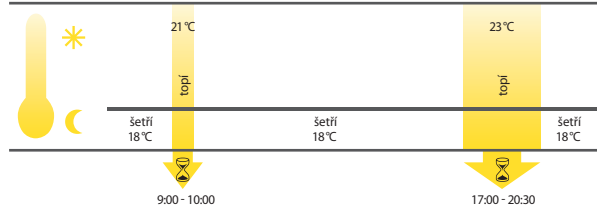

EAN kód
ATV-1:8595188160889

Technické parametry		ATV-1
Provozní napětí:	3 V/DC (2 AA baterie 1.5 V/DC AA)	
Teplotní rozsah:	+8 .. +28 °C	
Barva:	bílá	
Rozměr (D x Š x H):	76.5 x 53.5 x 63 mm	
Provedení:	termostatické směšovací ventily, elektronické	

Příklady denního topného programu

OBÝVACÍ POKOJ

KOUPELNA

- Energeticky úsporná digitální termostavice je programovatelné regulační zařízení topných těles, hlavně radiátorů.
- Může být použito k regulaci teploty v uzavřených místnostech, a tím může přispívat ke snížení spotřeby tepelné energie.
- Funkce:
 - manuální režim - měření a kontrola manuálně nastavené teploty.
 - automatický režim - řízení mezi dvěma teplotami dle nastaveného časového programu:
 - komfortní teplota (výrobní nastavení 21 °C)
 - úsporná teplota (výrobní nastavení 16 °C).
- Intervaly vytápění a úsporného provozu lze stanovit pomocí volně nastavitelného časového programu.
 - 8 individuálně programovatelných spínacích časů na den:
 - 4 intervaly vytápění
 - 4 intervaly úsporného režimu
- Zařízení se vyznačuje velmi tichým chodem a vysokou životností baterie (až 5 let).
- Rychlá a jednoduchá instalace.

Popis přístroje

Další funkce

1. Funkce timeru - lze nastavit libovolnou teplotu pro určitý nastavitelný časový interval.
2. Prázdninový režim - pro dobu Vaší nepřítomnosti můžete pro zařízení určit libovolnou teplotu.
3. Funkce otevřeného okna - při poklesu teploty zařízení automaticky zavře ventil topení za účelem úspory energie.
4. Dětská pojistka - blokování pro ochranu před neoprávněnou manipulací s hlavicí.
5. Ochrana proti zamrznutí - poklesne-li teplota na hodnotu nižší než 6 °C, otevře se ventil do té doby, než teplota opět překročí 8 °C. Tím se zabrání zamrznutí topných těles.