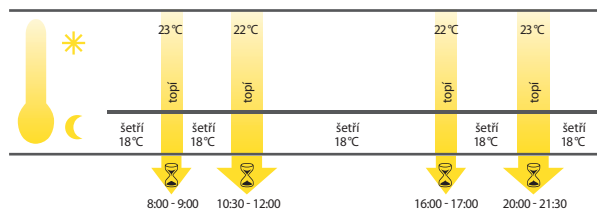

EAN kód
ATV-1:8595188160889

Technické parametry		ATV-1
Provozní napětí:	3 V/DC (2 AA baterie 1.5 V/DC AA)	
Teplotní rozsah:	+8 .. +28 °C	
Barva:	bílá	
Rozměr (D x Š x H):	76.5 x 53.5 x 63 mm	
Provedení:	termostatické směšovací ventily, elektronické	

Příklady denního topného programu

OBÝVACÍ POKOJ

KOUPELNA

- Energeticky úsporná digitální termostavice je programovatelné regulační zařízení topných těles, hlavně radiátorů.
- Může být použito k regulaci teploty v uzavřených místnostech, a tím může přispívat ke snížení spotřeby tepelné energie.
- Funkce:
 - manuální režim - měření a kontrola manuálně nastavené teploty.
 - automatický režim - řízení mezi dvěma teplotami dle nastaveného časového programu:
 - komfortní teplota (výrobní nastavení 21 °C)
 - úsporná teplota (výrobní nastavení 16 °C).
- Intervaly vytápění a úsporného provozu lze stanovit pomocí volně nastavitelného časového programu.
 - 8 individuálně programovatelných spínacích časů na den:
 - 4 intervaly vytápění
 - 4 intervaly úsporného režimu
- Zařízení se vyznačuje velmi tichým chodem a vysokou životností baterie (až 5 let).
- Rychlá a jednoduchá instalace.

Popis přístroje

Další funkce

1. Funkce timeru - lze nastavit libovolnou teplotu pro určitý nastavitelný časový interval.
2. Prázdninový režim - pro dobu Vaší nepřítomnosti můžete pro zařízení určit libovolnou teplotu.
3. Funkce otevřeného okna - při poklesu teploty zařízení automaticky zavře ventil topení za účelem úspory energie.
4. Dětská pojistka - blokování pro ochranu před neoprávněnou manipulací s hlavicí.
5. Ochrana proti zamrznutí - poklesne-li teplota na hodnotu nižší než 6 °C, otevře se ventil do té doby, než teplota opět překročí 8 °C. Tím se zabrání zamrznutí topných těles.