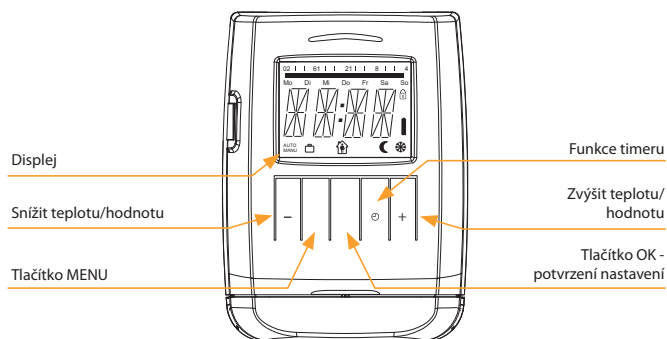

Příklady denního topného programu

OBÝVACÍ POKOJ

KOUPELNA

- Energeticky úsporná digitální termostavice je programovatelné regulační zařízení topných těles, hlavně radiátorů.
- Může být použito k regulaci teploty v uzavřených místnostech, a tím může přispívat ke snížení spotřeby tepelné energie.
- Funkce:
 - manuální režim - měření a kontrola manuálně nastavené teploty.
 - automatický režim - řízení mezi dvěma teplotami dle nastaveného časového programu:
 - komfortní teplota (výrobní nastavení 21 °C)
 - úsporná teplota (výrobní nastavení 16 °C).
- Intervaly vytápění a úsporného provozu lze stanovit pomocí volně nastavitelného časového programu.
 - 8 individuálně programovatelných spínacích časů na den:
 - 4 intervaly vytápění
 - 4 intervaly úsporného režimu
- Zařízení se vyznačuje velmi tichým chodem a vysokou životností baterie (až 5 let).
- Rychlá a jednoduchá instalace.

Popis přístroje

Další funkce

1. Funkce timeru - lze nastavit libovolnou teplotu pro určitý nastavitelný časový interval.
2. Prázdninový režim - pro dobu Vaší nepřítomnosti můžete pro zařízení určit libovolnou teplotu.
3. Funkce otevřeného okna - při poklesu teploty zařízení automaticky zavře ventil topení za účelem úspory energie.
4. Dětská pojistka - blokování pro ochranu před neoprávněnou manipulací s hlavicí.
5. Ochrana proti zamrznutí - poklesne-li teplota na hodnotu nižší než 6 °C, otevře se ventil do té doby, než teplota opět překročí 8 °C. Tím se zabrání zamrznutí topných těles.